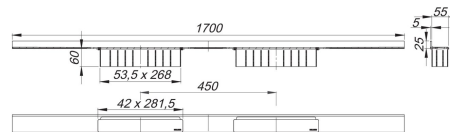

23. August 2021

Duschrinne CeraWall Select Duo Edelstahl matt, 1700 mm

Artikel Nr. **536228**
 GTIN/EAN: 4001636536228
 Rabattgruppe: 11

zum Einbau mit Ablaufgehäuse DallFlex Duo, DallFlex Duo Plan und DallFlex Duo senkrecht.

Ablaufschiene mit mehrseitigem Präzisionsgefälle, sichtbar am Übergang zwischen Wand und Boden installiert, geeignet für Boden- und Wandbeläge von 12 – 24 mm (inkl. Kleberbett), Länge millimetergenau anpassbar.

Material:

Edelstahl 1.4301, massiv 5 mm, matt satiniert, Belastungsklasse K 3 (300 kg)

Bestellhinweis CeraWall Select Duo:

Bitte Ablaufgehäuse DallFlex Duo + Duschrinne CeraWall Select Duo bestellen!