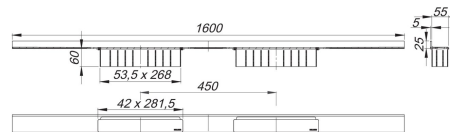

## Duschrinne CeraWall Select Duo Edelstahl matt, 1600 mm

Artikel Nr. **536211**  
GTIN/EAN: 4001636536211  
Rabattgruppe: 11

zum Einbau mit Ablaufgehäuse DallFlex Duo, DallFlex Duo Plan und DallFlex Duo senkrecht.

Ablaufschiene mit mehrseitigem Präzisionsgefälle, sichtbar am Übergang zwischen Wand und Boden installiert, geeignet für Boden- und Wandbeläge von 12 – 24 mm (inkl. Kleberbett), Länge millimetergenau anpassbar.