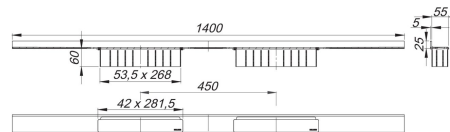

23. August 2021

Duschrinne CeraWall Select Duo Edelstahl matt 1400 mm

Artikel Nr. **536198**
 GTIN/EAN: 4001636536198
 Rabattgruppe: 11

zum Einbau mit Ablaufgehäuse DallFlex Duo, DallFlex Duo Plan und DallFlex Duo senkrecht.

Ablaufschiene mit mehrseitigem Präzisionsgefälle, sichtbar am Übergang zwischen Wand und Boden installiert, geeignet für Boden- und Wandbeläge von 12 – 24 mm (inkl. Kleberbett), Länge millimetergenau anpassbar.

Material:

Edelstahl 1.4301, massiv 5 mm, matt satiniert, Belastungsklasse K 3 (300 kg)

Bestellhinweis CeraWall Select Duo:

Bitte Ablaufgehäuse DallFlex Duo + Duschrinne CeraWall Select Duo bestellen!