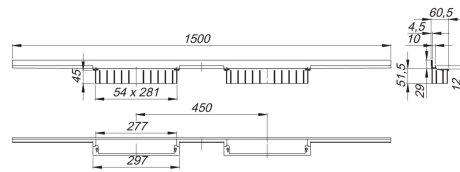

23. August 2021

Duschrinne CeraWall Individual Duo, 1500 mm

Artikel Nr. **536044**
GTIN/EAN: 4001636536044
Rabattgruppe: 11

zum Einbau mit Ablaufgehäuse DallFlex Duo, DallFlex Duo Plan und DallFlex Duo senkrecht.

Ablaufprofil zum verdeckten Einbau am Übergang zwischen Wand und Boden, geeignet für Boden- und Wandbeläge von 12 – 24 mm (inkl. Kleberbett), Länge millimetergenau anpassbar.

Ausführung:

- selbstklebendes Sicherheitsband S 3 mit Schnittschutzarmierung aus Edelstahl zum Schutz der Flächenabdichtung und Schalldämmband zur Entkoppelung vom Baukörper
- Montagezubehör und Positionierhilfen
- Anreißschablone
- Bauschutzabdeckung

Material:

Edelstahl 1.4301

Bestellhinweis CeraWall Individual Duo:

Bitte Ablaufgehäuse DallFlex Duo + Duschrinne CeraWall Individual Duo + Abdeckung CeraWall Individual Duo bestellen!