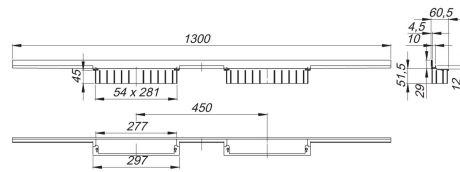

## Duschrinne CeraWall Individual Duo, 1300 mm

Artikel Nr. **536020**  
GTIN/EAN: 4001636536020  
Rabattgruppe: 11

zum Einbau mit Ablaufgehäuse DallFlex Duo, DallFlex Duo Plan und DallFlex Duo senkrecht.

Ablaufprofil zum verdeckten Einbau am Übergang zwischen Wand und Boden, geeignet für Boden- und Wandbeläge von 12 – 24 mm (inkl. Kleberbett), Länge millimetergenau anpassbar.

Ausführung:

- selbstklebendes Sicherheitsband S 3 mit Schnittschutzarmierung aus Edelstahl zum Schutz der Flächenabdichtung und Schalldämmband zur Entkoppelung vom Baukörper
- Montagezubehör und Positionierhilfen
- Anreißschablone
- Bauschutzabdeckung