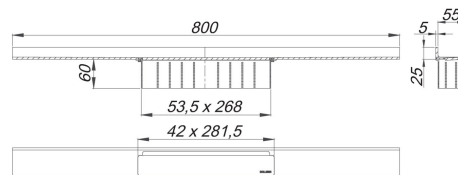

23. August 2021

Duschrinne CeraWall Select Edelstahl poliert, 800 mm

Artikel Nr. **535252**
 GTIN/EAN: 4001636535252
 Rabattgruppe: 11

zum Einbau mit Ablaufgehäusen CeraFlex, CeraFlex Plan, CeraFlex senkrecht, DallFlex, DallFlex Plan, DallFlex senkrecht und Duschelementen DallFlex Wall, DallFlex Wall Plan.

Ablaufschiene mit mehrseitigem Präzisionsgefälle, sichtbar am Übergang zwischen Wand und Boden installiert, geeignet für Bodenbeläge von 10 – 24 mm und Wandbeläge von 12 – 24 mm (inkl. Kleberbett), Länge millimetergenau anpassbar.

MATERIAL

Edelstahl 1.4301, massiv 5 mm, hochglanzpoliert, Belastungsklasse K 3 (300 kg)

Bestellhinweis CeraWall Select:

Bitte Ablaufgehäuse CeraFlex, DallFlex oder Duschelement DallFlex Wall + Duschrinne CeraWall Select bestellen!