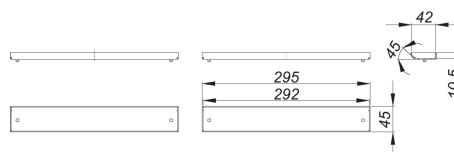

## Abdeckung CeraWall Individual Duo

Artikel Nr. **535191**  
GTIN/EAN: 4001636535191  
Rabattgruppe: 11

jeweils zwei Abdeckungen zu Duschrinne CeraWall Individual Duo.

Material:  
Edelstahl 1.4301

zum Befliesen mit Bodenbelägen, deren Schnittkanten nicht poliert werden können (z. B. glasierte Fliesen).