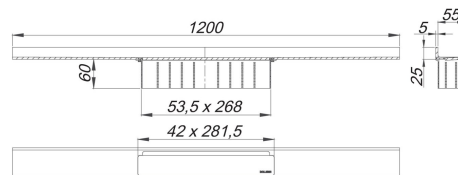

23. August 2021

**Duschrinne CeraWall Select Edelstahl poliert, 1200 mm**

Artikel Nr. **535139**  
 GTIN/EAN: 4001636535139  
 Rabattgruppe: 11

zum Einbau mit Ablaufgehäusen CeraFlex, CeraFlex Plan, CeraFlex senkrecht, DallFlex, DallFlex Plan, DallFlex senkrecht und Duschelementen DallFlex Wall, DallFlex Wall Plan.

Ablaufschiene mit mehrseitigem Präzisionsgefälle, sichtbar am Übergang zwischen Wand und Boden installiert, geeignet für Bodenbeläge von 10 – 24 mm und Wandbeläge von 12 – 24 mm (inkl. Kleberbett), Länge millimetergenau anpassbar.

**MATERIAL**

Edelstahl 1.4301, massiv 5 mm, hochglanzpoliert, Belastungsklasse K 3 (300 kg)

**Bestellhinweis CeraWall Select:**

Bitte Ablaufgehäuse CeraFlex, DallFlex oder Duschelement DallFlex Wall + Duschrinne CeraWall Select bestellen!