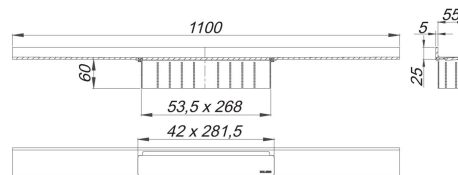

23. August 2021

Duschrinne CeraWall Select Edelstahl poliert, 1100 mm

Artikel Nr. **535122**
 GTIN/EAN: 4001636535122
 Rabattgruppe: 11

zum Einbau mit Ablaufgehäusen CeraFlex, CeraFlex Plan, CeraFlex senkrecht, DallFlex, DallFlex Plan, DallFlex senkrecht und Duschelementen DallFlex Wall, DallFlex Wall Plan.

Ablaufschiene mit mehrseitigem Präzisionsgefälle, sichtbar am Übergang zwischen Wand und Boden installiert, geeignet für Bodenbeläge von 10 – 24 mm und Wandbeläge von 12 – 24 mm (inkl. Kleberbett), Länge millimetergenau anpassbar.

MATERIAL

Edelstahl 1.4301, massiv 5 mm, hochglanzpoliert, Belastungsklasse K 3 (300 kg)

Bestellhinweis CeraWall Select:

Bitte Ablaufgehäuse CeraFlex, DallFlex oder Duschelement DallFlex Wall + Duschrinne CeraWall Select bestellen!