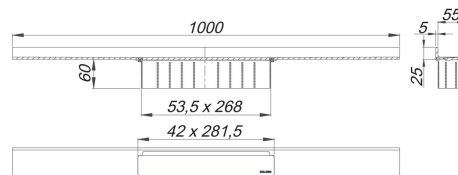

23. August 2021

Duschrinne CeraWall Select Edelstahl poliert, 1000 mm

Artikel Nr. **535115**
 GTIN/EAN: 4001636535115
 Rabattgruppe: 11

zum Einbau mit Ablaufgehäusen CeraFlex, CeraFlex Plan, CeraFlex senkrecht, DallFlex, DallFlex Plan, DallFlex senkrecht und Duschelementen DallFlex Wall, DallFlex Wall Plan.

Ablaufschiene mit mehrseitigem Präzisionsgefälle, sichtbar am Übergang zwischen Wand und Boden installiert, geeignet für Bodenbeläge von 10 – 24 mm und Wandbeläge von 12 – 24 mm (inkl. Kleberbett), Länge millimetergenau anpassbar.

MATERIAL

Edelstahl 1.4301, massiv 5 mm, hochglanzpoliert, Belastungsklasse K 3 (300 kg)

Bestellhinweis CeraWall Select:

Bitte Ablaufgehäuse CeraFlex, DallFlex oder Duschelement DallFlex Wall + Duschrinne CeraWall Select bestellen!