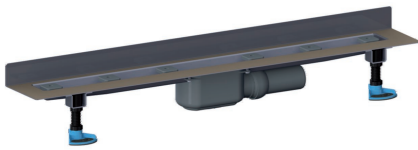

23. August 2021

DALLMER**Duschrinne CeraLine Plan W 900 mm, DN 50**

Artikel Nr. **523150**
 GTIN/EAN: 4001636523150
 Rabattgruppe: 8

DIN 18534
 konform

für die Montage an der Wand
 mit einem Ablaufgehäuse, Ablaufstutzen DN 50 seitlich, mit Kugelgelenk, verstellbar
 von 0 – 15 Grad

Ausführung:

- schallentkoppelnde Montagefüße zur Höheneinstellung
- besandeter Flansch zum sicheren Anschluss an Verbund- und Bahnenabdichtungen gemäß DIN 18534
- Geruchs- und Reinigungsverschluss, Sperrwasserhöhe 30 mm
- höhenverstellbare Justierschrauben
- Bauschutz
- Fliesenanschlag
- Rahmenklemmstück

Material:

Rinnenkörper Edelstahl 1.4301, Ablaufkörper Polypropylen, hochschlagfest

Mögliche Sonderausführungen für Duschrinnen CeraLine Plan W:

- Zwischenlängen bis 1200 mm
 - Flanschaukantungen an bis zu 3 Seiten
 - auch mit Wandabständen passend für Natursteinbeläge bestellbar
- Bitte anfragen!

Längen 600 mm - 1100 mm geeignet für das Poresta® BFR 75 Universalrinnenboard!

23. August 2021

Duschrinne CeraLine Plan W 900 mm, DN 50

Ablaufleistung nach DIN EN 1253 Tab. 3,
(bei 20 mm Anstauhöhe), in Verbindung mit DIN EN 274