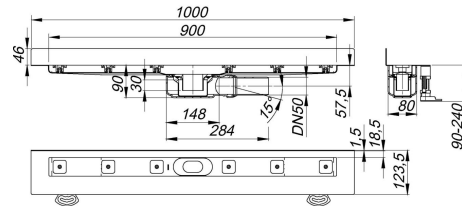

23. August 2021

DALLMER**Duschrinne CeraLine Plan W 900 mm, DN 50**

Artikel Nr. **523150**
 GTIN/EAN: 4001636523150
 Rabattgruppe: 8

DIN 18534
 konform

für die Montage an der Wand
 mit einem Ablaufgehäuse, Ablaufstutzen DN 50 seitlich, mit Kugelgelenk, verstellbar
 von 0 – 15 Grad

Ausführung:

- schallentkoppelnde Montagefüße zur Höheneinstellung
- besandeter Flansch zum sicheren Anschluss an Verbund- und Bahnenabdichtungen gemäß DIN 18534
- Geruchs- und Reinigungsverschluss, Sperrwasserhöhe 30 mm
- höhenverstellbare Justierschrauben
- Bauschutz
- Fliesenanschlag
- Rahmenklemmstück

Material:

Rinnenkörper Edelstahl 1.4301, Ablaufkörper Polypropylen, hochschlagfest

Mögliche Sonderausführungen für Duschrinnen CeraLine Plan W:

- Zwischenlängen bis 1200 mm
 - Flanschaukantungen an bis zu 3 Seiten
 - auch mit Wandabständen passend für Natursteinbeläge bestellbar
- Bitte anfragen!

Längen 600 mm - 1100 mm geeignet für das Poresta® BFR 75 Universalrinnenboard!

23. August 2021

Duschrinne CeraLine Plan W 900 mm, DN 50

Ablaufleistung nach DIN EN 1253 Tab. 3,
(bei 20 mm Anstauhöhe), in Verbindung mit DIN EN 274