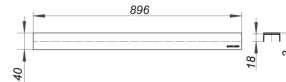

## Abdeckung CeraLine Design matt, 900 mm

---

Artikel Nr. **520654**  
GTIN/EAN: 4001636520654  
Rabattgruppe: 8

---

Abdeckung zu Duschrinnen CeraLine,  
geeignet für Bodenbeläge 5–19 mm (inkl. Kleber), Breite 40 mm

Material:  
Edelstahl 1.4301, Auflage massiv 3 mm, Belastungsklasse K 3 (300 kg)