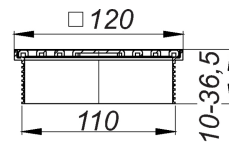

23. August 2021

Aufsatz DallDrain Select, 120 x 120 mm

Artikel Nr. **517296**
GTIN/EAN: 4001636517296
Rabattgruppe: 6

Aufsatz mit Edelstahlrost im Edelstahlrahmen, passend zu den Ablaufgehäusen und dem Aufstockelement DallDrain.

AUSFÜHRUNG

- Rost und Rahmen aus Edelstahl
- Aufsatzverlängerung kürzbar für Bodenbeläge 10 – 36 mm (inkl. Kleber)

MATERIAL

Rost Edelstahl 1.4301, Belastungsklasse K 3 (300 kg); Aufsatzverlängerung ABS, Rahmen Edelstahl 1.4301

Mit Positionierhilfe seitenerstellbar +/- 9,5 mm.