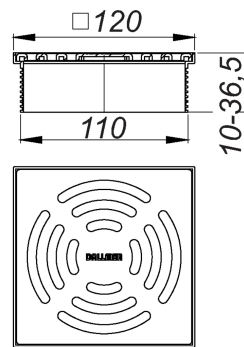

## Aufsatz DallDrain Pure, 120 x 120 mm

Artikel Nr. **517289**  
GTIN/EAN: 4001636517289  
Rabattgruppe: 6

Aufsatz mit Edelstahlrost im Kunststoffrahmen, passend zu Ablaufgehäusen DallDrain, Aufstockelement DallDrain.

### AUSFÜHRUNG

- Rost aus Edelstahl, Rahmen aus Kunststoff
- Aufsatzverlängerung kürzbar für Bodenbeläge 10 - 36 mm (inkl. Kleber)