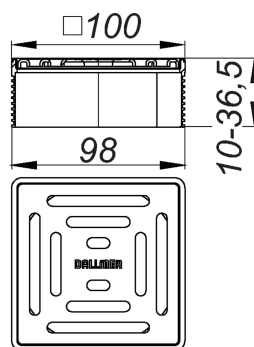

23. August 2021

Aufsatz DallDrain Select, 100 x 100 mm

Artikel Nr. **517265**
GTIN/EAN: 4001636517265
Rabattgruppe: 6

Aufsatz mit Edelstahlrost im Edelstahlrahmen, passend zu den Ablaufgehäusen und dem Aufstockelement DallDrain.

AUSFÜHRUNG

- Rost und Rahmen aus Edelstahl
- Aufsatzverlängerung kürzbar für Bodenbeläge 10 – 36 mm (inkl. Kleber)

MATERIAL

Rost Edelstahl 1.4301, Belastungsklasse K 3 (300 kg); Aufsatzverlängerung ABS, Rahmen Edelstahl 1.4301

Mit Positionierhilfe seitenerstellbar +/- 2,5 mm.