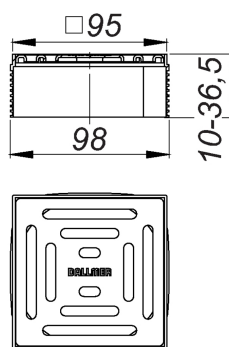

## Aufsatz DallDrain Pure, 100 x 100 mm

Artikel Nr. **517258**  
GTIN/EAN: 4001636517258  
Rabattgruppe: 6

Aufsatz mit Edelstahlrost im Kunststoffrahmen, passend zu Ablaufgehäusen DallDrain, Aufstockelement DallDrain.

### AUSFÜHRUNG

- Rost aus Edelstahl, Rahmen aus Kunststoff
- Aufsatzverlängerung kürzbar für Bodenbeläge 10 - 36 mm (inkl. Kleber)

### MATERIAL

Rost Edelstahl 1.4301, Belastungsklasse K 3 (300 kg); Aufsatzverlängerung und Rahmen aus ABS

Mit Positionierhilfe seitenerstellbar +/- 2,5 mm.