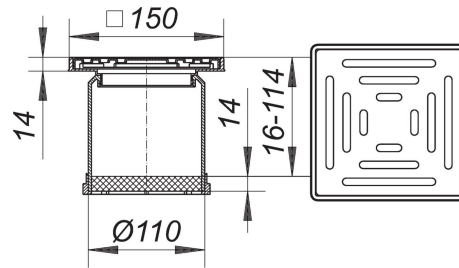

## Aufsatz KE 10, 150 x 150 mm

Artikel Nr. **510051**  
GTIN/EAN: 4001636510051  
Rabattgruppe: 3

passend zu den Ablaufgehäusen 40, 42, 46, den Balkonablaufgehäusen und Entwässerungselementen für Attikaabläufe, sowie zu den Aufstockelementen 85.  
Aufsatzverlängerung Polypropylen, verlängerbar mit HT-Rohr DN 100  
Rahmen ABS, 150 x 150 mm  
Rost Edelstahl 1.4301, Belastungsklasse K 3 (300 kg)