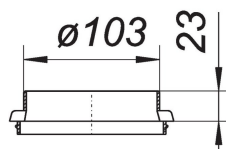

## Einlaufelement/Kiesfang S 10, d: 103 mm

---

Artikel Nr. **495822**  
GTIN/EAN: 4001636495822  
Rabattgruppe: 3

---

passend zu den Balkonabläufen 83 und 84 sowie zu den Aufstockelementen 85.  
Das Element wird zur Entwässerung von wasserdurchlässigen Plattenbelägen auf  
Terrassen o.ä. zwischen Aufsatzrahmen und Ablauf eingebaut.