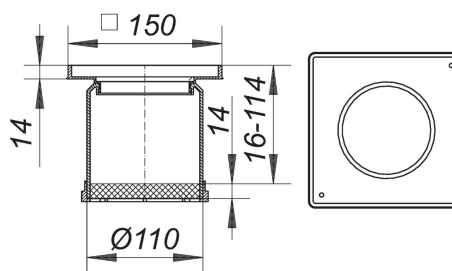

23. August 2021

Aufsatzrahmen KEN 10, 150 x 150 mm

Artikel Nr. **495242**
GTIN/EAN: 4001636495242
Rabattgruppe: 3

passend zu Ablaufgehäusen 40, 42 und 46
sowie den Balkonablaufgehäusen 83 und 84
Rahmen ABS, 100 x 100 mm, mit Gewindeeinsätzen,
Verlängerung Polypropylen, hochschlagfest,
verlängerbar mit HT-Rohr DN 100