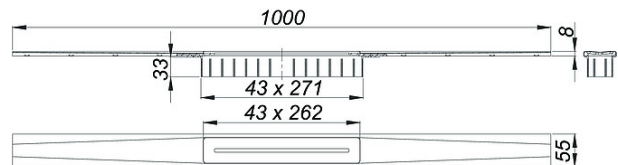

21. Februar 2018

Duschrinne CeraFloor Pure, 1000 mm

Artikelnummer: **538215**
 GTIN/EAN: 4001636538215
 Rabattgruppe: 11

zum Einbau mit Ablaufgehäusen DallFlex, DallFlex Plan, DallFlex senkrecht und Duschelementen DallFlex Floor, DallFlex Floor Plan, DallFlex Wall, DallFlex Wall Plan. Ablaufschiene mit integriertem Quergefälle, flächenbündig in der Duschfläche installiert, geeignet für Bodenbeläge von 12 – 32 mm und Wandbeläge 12 – 24 mm (inkl. Kleberbett).

Ausführung:

- Abdeckung
- Montagezubehör und Positionierhilfen
- Bauschutzabdeckung

Material:

Edelstahl 1.4301, 1,5 mm, Belastungsklasse K 3 (300 kg)

Bestellhinweis CeraFloor Pure:

Bitte Ablaufgehäuse DallFlex oder Duschelement DallFlex Floor/Wall + Duschrinne CeraFloor Pure bestellen!