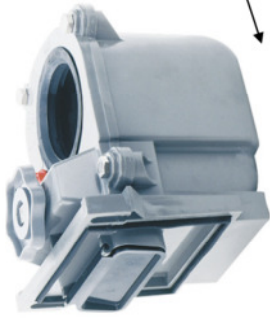

# DALLMER

Funktionselemente  
Ballstau 110 Baujahr ab 1991  
1 Ball + 1 Pendelklappe + 1 Handabspernung

Ersatzteile :

	Art.:Nr.
Funktionselement Ballstau 11	724809
Handabspernung	724823
Dichtungssatz	724830
Ball	724878
Rückstaudichtung	724892
Knebelschrauben Set	724908
Prüfschraube, rot	724854
Verschlusskappen DN 70	724755