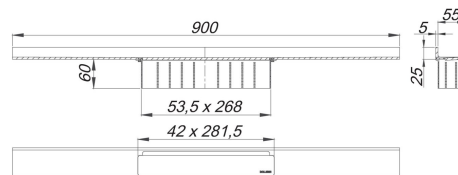

23. August 2021

**Duschrinne CeraWall Select Edelstahl poliert, 900 mm**

Artikel Nr. **535108**  
 GTIN/EAN: 4001636535108  
 Rabattgruppe: 11

zum Einbau mit Ablaufgehäusen CeraFlex, CeraFlex Plan, CeraFlex senkrecht, DallFlex, DallFlex Plan, DallFlex senkrecht und Duschelementen DallFlex Wall, DallFlex Wall Plan.

Ablaufschiene mit mehrseitigem Präzisionsgefälle, sichtbar am Übergang zwischen Wand und Boden installiert, geeignet für Bodenbeläge von 10 – 24 mm und Wandbeläge von 12 – 24 mm (inkl. Kleberbett), Länge millimetergenau anpassbar.

**MATERIAL**

Edelstahl 1.4301, massiv 5 mm, hochglanzpoliert, Belastungsklasse K 3 (300 kg)

**Bestellhinweis CeraWall Select:**

Bitte Ablaufgehäuse CeraFlex, DallFlex oder Duschelement DallFlex Wall + Duschrinne CeraWall Select bestellen!