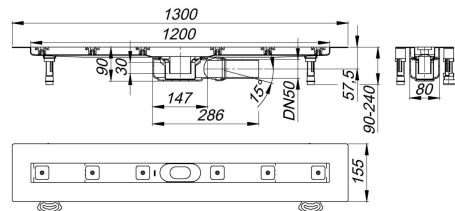

23. August 2021

Duschrinne CeraLine Plan F 1200 mm, DN 50

Artikel Nr. **523082**
 GTIN/EAN: 4001636523082
 Rabattgruppe: 8

DIN 18534
 konform

für die Montage in der Fläche
 mit einem Ablaufgehäuse, Ablaufstutzen DN 50 seitlich, mit Kugelgelenk, verstellbar
 von 0 – 15 Grad

Ausführung:

- schallentkoppelnde Montagefüße zur Höheneinstellung
- besandeter Flansch zum sicheren Anschluss an Verbund- und Bahnenabdichtungen gemäß DIN 18534
- Geruchs- und Reinigungsverschluss, Sperrwasserhöhe 30 mm
- höhenverstellbare Justierschrauben
- Bauschutz
- Fliesenanschlag
- Rahmenklemmstück

Material:

Rinnenkörper Edelstahl 1.4301, Ablaufkörper Polypropylen, hochschlagfest

Mögliche Sonderausführungen für Duschrinnen CeraLine Plan F: Zwischenlängen bis 1200 mm. Bitte anfragen!

Längen 600 mm - 1100 mm geeignet für das Poresta® BFR 75 Universalrinnenboard!

23. August 2021

Duschrinne CeraLine Plan F 1200 mm, DN 50

Ablaufleistung nach DIN EN 1253 Tab. 3,
(bei 20 mm Anstauhöhe), in Verbindung mit DIN EN 274

	Norm	DALLMER
DN 50	0,4 l/s	0,7 l/s