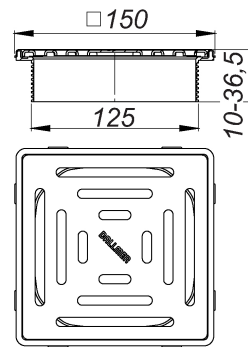

23. August 2021

Aufsatz DallDrain Select, 150 x 150 mm

Artikel Nr. **517173**
GTIN/EAN: 4001636517173
Rabattgruppe: 6

Aufsatz mit Edelstahlrost im Edelstahlrahmen, passend zu den Ablaufgehäusen und dem Aufstockelement DallDrain.

AUSFÜHRUNG

- Rost und Rahmen aus Edelstahl
- Aufsatzverlängerung kürzbar für Bodenbeläge 10 – 36 mm (inkl. Kleber)

MATERIAL

Rost Edelstahl 1.4301, Belastungsklasse K 3 (300 kg); Aufsatzverlängerung ABS, Rahmen Edelstahl 1.4301

Mit Positionierhilfe seitenverstellbar +/- 5 mm.