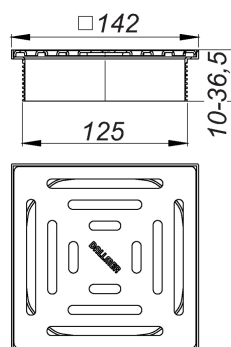

23. August 2021

Aufsatz DallDrain Pure, 150 x 150 mm

Artikel Nr. **517166**
GTIN/EAN: 4001636517166
Rabattgruppe: 6

Aufsatz mit Edelstahlrost im Kunststoffrahmen, passend zu Ablaufgehäusen DallDrain, Aufstockelement DallDrain.

AUSFÜHRUNG

- Rost aus Edelstahl, Rahmen aus Kunststoff
- Aufsatzverlängerung kürzbar für Bodenbeläge 10 – 36 mm (inkl. Kleber)

MATERIAL

Rost Edelstahl 1.4301, Belastungsklasse K 3 (300 kg); Aufsatzverlängerung und Rahmen aus ABS

Mit Positionierhilfe seitenverstellbar +/- 5 mm.