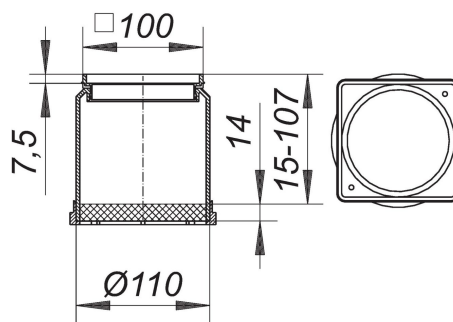

23. August 2021

**Aufsatzrahmen EN 10, 100 x 100 mm**

Artikel Nr. **495204**  
GTIN/EAN: 4001636495204  
Rabattgruppe: 3

passend zu Ablaufgehäusen 40, 42 und 46  
sowie den Balkonablaufgehäusen 83 und 84  
Rahmen ABS, 100 x 100 mm,  
Verlängerung Polypropylen, hochschlagfest,  
verlängerbar mit HT-Rohr DN 100