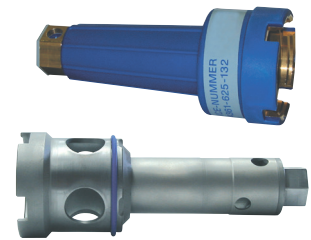

MK - ZUBEHÖR ZUM SYSTEM UP 6000-MK +m

UP 6000-MK 3 +m Q₃ 2,5 m³/h

Für besondere Fälle gibt es eine Reihe von Spezial-Zubehörteilen. Ob bei der Vorwandmontage Wasserzähler tief in der Wand liegen oder Wasserzähler nebeneinander zu montieren sind: Das Spezialzubehör erleichtert die Montage.

Montageschlüssel

aus Kunststoff mit Messingeinsatz oder aus Stahl.

| Bezeichnung | L mm | Bestell-Nr. |
|------------------|---------|-------------|
| MS-MK Kunststoff | 180 | 4037 |
| MS-MK Stahl | 180 | 0199000006 |

Blindrosette

bestehend aus: Rosette, Ø 140 mm, und Zylinder mit Blindplatte

| Bezeichnung | L mm | Bestell-Nr. |
|--------------|---------|-------------|
| BRO-MK-140 ① | 140 | 9002 |

Verlängerung

bestehend aus: 1 verchr. Verlängerungszylinder 60 mm, mit integriertem Kunststoffobjektiv zur vereinfachten Ablesung