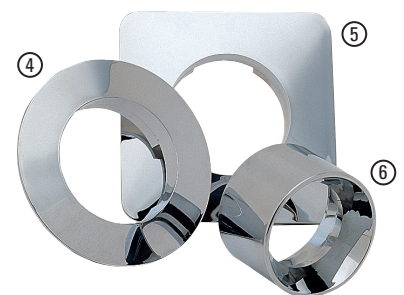

Montageschlüssel

aus Kunststoff mit Messingeinsatz oder aus Stahl.

| Bezeichnung | L mm | Bestell-Nr. |
|------------------|---------|-------------|
| MS-MK Kunststoff | 180 | 4037 |
| MS-MK Stahl | 180 | 0199000006 |

Blindrosette

bestehend aus: Rosette, Ø 140 mm, und Zylinder mit Blindplatte

| Bezeichnung | L mm | Bestell-Nr. |
|--------------|---------|-------------|
| BRO-MK-140 ① | 140 | 9002 |

Verlängerung

bestehend aus: 1 verchr. Verlängerungszylinder 60 mm, mit integriertem Kunststoffobjektiv zur vereinfachten Ablesung

| Bezeichnung | L mm | Bestell-Nr. |
|------------------------------|---------|-------------|
| VRO-C-LS chrom ② | 60 | 9003 |
| Verlängerungen ohne Objektiv | | |
| VRO-C-LS chrom ③ | 60 | 9004 |
| VRO-V-LS, RAL-Farbe, weiß | 60 | 9199 |

Rosetten und Zylinder

Ø 140 mm □ 150 mm

| Bezeichnung | L mm | Bestell-Nr. |
|-----------------------------|---------|-------------|
| Rosetten | | |
| RO-C-140, chrom ④ | | 9005 |
| RO-NAT-140, Rohling | | 0479 |
| RO-C-150, chrom ⑤ | | 9006 |
| RO-NAT-150, Rohling | | 0478 |
| Zylinder | | |
| Zyl-C, chrom ⑥ | 60 | 9007 |
| Zyl-NAT, Rohling | 60 | 0480 |
| Rosetten und Zylinder | | |
| RO-C-140 ④ + ZYL-C, chrom ⑥ | | 6934 |
| RO-C-140 + ZYL-C, weiß | | 9240 |
| Rosette CR für GWZ/WTZ-MK | | 1001 |