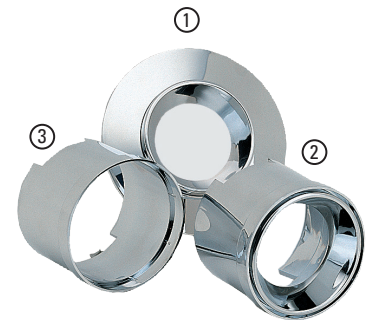

MK - ZUBEHÖR ZUM SYSTEM UP 6000-MK +m

UP 6000-MK 3 +m Q₃ 2,5 m³/h

Für besondere Fälle gibt es eine Reihe von Spezial-Zubehörteilen. Ob bei der Vorwandmontage Wasserzähler tief in der Wand liegen oder Wasserzähler nebeneinander zu montieren sind: Das Spezialzubehör erleichtert die Montage.

Montageschlüssel

aus Kunststoff mit Messingeinsatz oder aus Stahl.

| Bezeichnung | L mm | Bestell-Nr. |
|------------------|---------|-------------|
| MS-MK Kunststoff | 180 | 4037 |
| MS-MK Stahl | 180 | 0199000006 |

Blindrosette

bestehend aus: Rosette, Ø 140 mm, und Zylinder mit Blindplatte

| Bezeichnung | L mm | Bestell-Nr. |
|--------------|---------|-------------|
| BRO-MK-140 ① | 140 | 9002 |

Verlängerung

bestehend aus: 1 verchr. Verlängerungszylinder 60 mm, mit integriertem Kunststoffobjektiv zur vereinfachten Ablesung

Rosetten und Zylinder

Ø 140 mm □ 150 mm

| Bezeichnung | L mm | Bestell-Nr. |
|-----------------------------|---------|-------------|
| Rosetten | | |
| RO-C-140, chrom ④ | | 9005 |
| RO-NAT-140, Rohling | | 0479 |
| RO-C-150, chrom ⑤ | | 9006 |
| RO-NAT-150, Rohling | | 0478 |
| Zylinder | | |
| Zyl-C, chrom ⑥ | 60 | 9007 |
| Zyl-NAT, Rohling | 60 | 0480 |
| Rosetten und Zylinder | | |
| RO-C-140 ④ + ZYL-C, chrom ⑥ | | 6934 |
| RO-C-140 + ZYL-C, weiß | | 9240 |
| Rosette CR für GWZ/WTZ-MK | | 1001 |