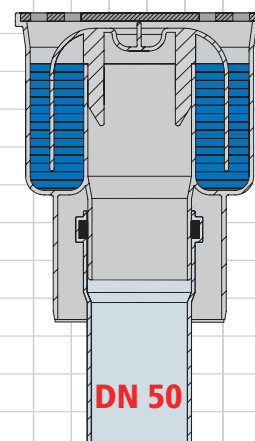

Weil's einfacher geht!

**Airfit**

Der universalste  
Bodenablauf aller Zeiten.

**Der „Profi“  
Einstecken! Fertig!**  
Höhenverstellbar und drehbar.

Unverschraubt

Art. Nr. 60200BA

27mm

Edelstahl-Rost

Verschraubt

Art. Nr. 60201BA

- Durch Herausziehen des Sifoneinsatzes ergibt sich eine Reinigungsöffnung.
- Schlagfestes PP Gehäuse.
- Lamellen-Dichtung abnehmbar.

**Brandverhalten:**  
Geprüft nach DIN 4102-B2,  
EN 13501-1-E, EN 11925-2.