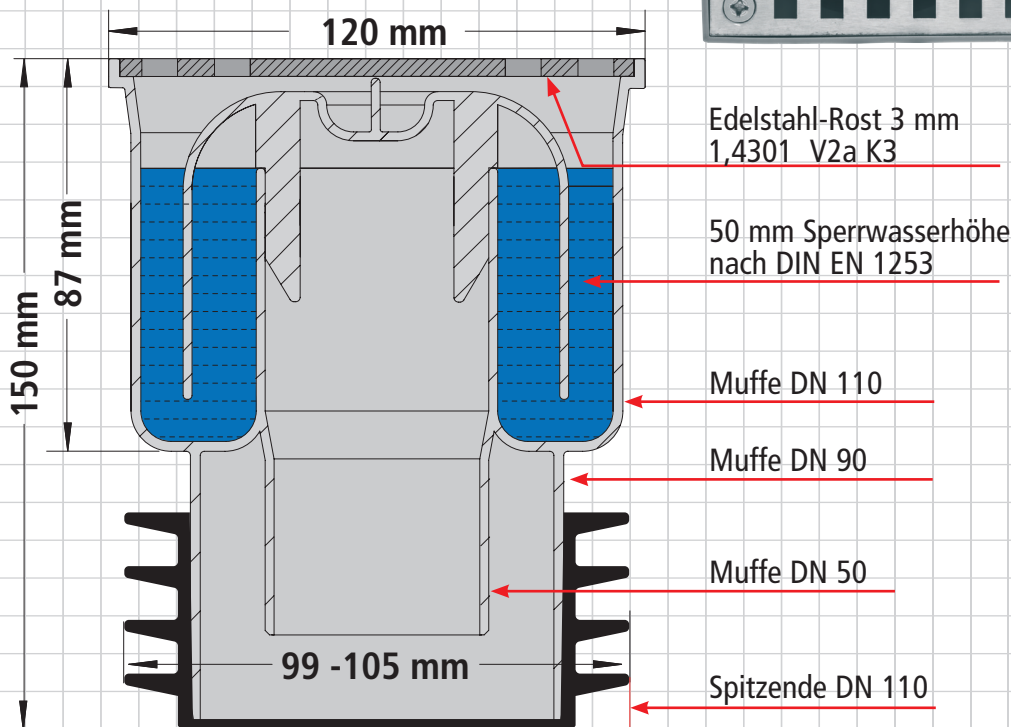

Weil's einfacher geht!

**Airfit**

Der universalste  
Bodenablauf aller Zeiten.

**Der „Profi“  
Einstecken! Fertig!**  
Höhenverstellbar und drehbar.

Unverschraubt

Art. Nr. 60200BA

27mm

Edelstahl-Rost

Verschraubt

Art. Nr. 60201BA

- Durch Herausziehen des Sifoneinsatzes ergibt sich eine Reinigungsöffnung.
- Schlagfestes PP Gehäuse.
- Lamellen-Dichtung abnehmbar.

**Brandverhalten:**  
Geprüft nach DIN 4102-B2,  
EN 13501-1-E, EN 11925-2.