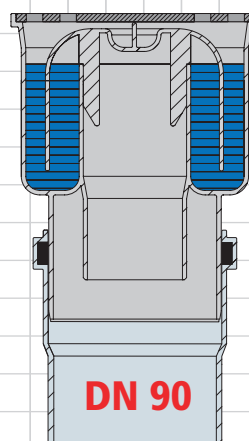

Weil's einfacher geht!

**Airfit**

Der universalste  
Bodenablauf aller Zeiten.

**Der „Profi“  
Einstecken! Fertig!**  
Höhenverstellbar und drehbar.

Unverschraubt

Art. Nr. 60200BA

27mm

Edelstahl-Rost

Verschraubt

Art. Nr. 60201BA

- Durch Herausziehen des Sifoneinsatzes ergibt sich eine Reinigungsöffnung.
- Schlagfestes PP Gehäuse.
- Lamellen-Dichtung abnehmbar.

**Brandverhalten:**  
Geprüft nach DIN 4102-B2,  
EN 13501-1-E, EN 11925-2.