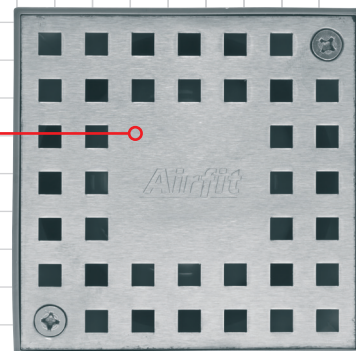

Weil's einfacher geht!

**Airfit**

Der universalste  
Bodenablauf aller Zeiten.

**Der „Profi“  
Einstecken! Fertig!**  
Höhenverstellbar und drehbar.

Unverschraubt

Art. Nr. 60200BA

27mm

Edelstahl-Rost

Verschraubt

Art. Nr. 60201BA

- Durch Herausziehen des Sifoneinsatzes ergibt sich eine Reinigungsöffnung.
- Schlagfestes PP Gehäuse.
- Lamellen-Dichtung abnehmbar.

**Brandverhalten:**  
Geprüft nach DIN 4102-B2,  
EN 13501-1-E, EN 11925-2.