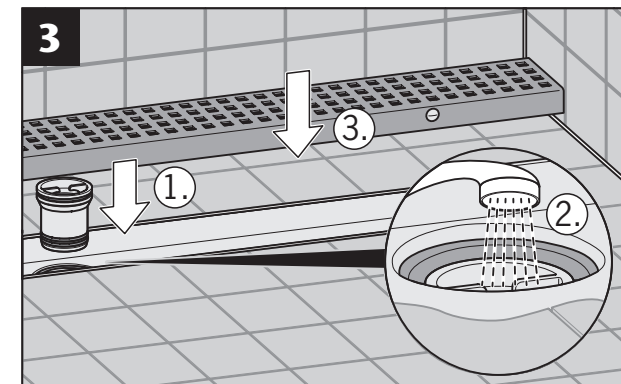

www.aco.com

2016-11-04

Type A

Type B

ACO ShowerDrain M

DE < 6 Monate FR < 6 mois HU < 6 hónapban NO < 6 måned
 EN < 6 months CZ < 6 měsíců PL < 6 miesięcy

HU Folyékony vízszigetelő NO Forbindelse forsegling
 PL Masa uszczelniajaca