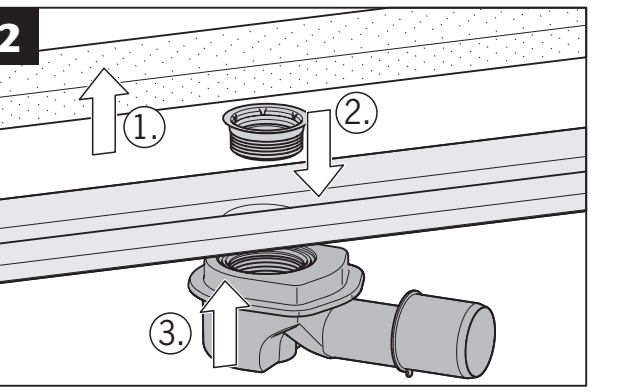

www.aco.com

2016-11-04

Type A

Type B

ACO ShowerDrain M

DE < 6 Monate FR < 6 mois HU < 6 hónapban NO < 6 måned
 EN < 6 months CZ < 6 měsíců PL < 6 miesięcy

HU Folyékony vízszigetelő NO Forbindelse forsegling
 PL Masa uszczelniajaca