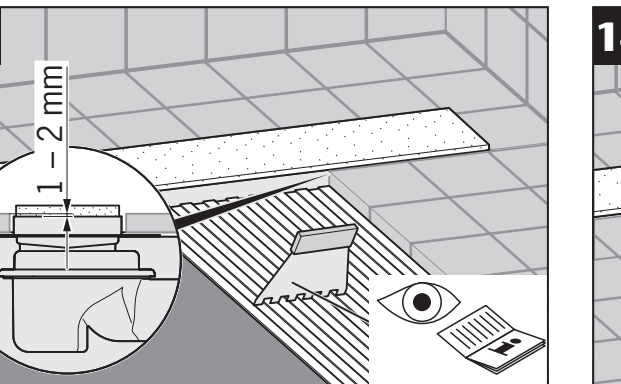

www.aco.com

2016-11-04

Type A

Type B

ACO ShowerDrain M

DE < 6 Monate FR < 6 mois HU < 6 hónapban NO < 6 måned
 EN < 6 months CZ < 6 měsíců PL < 6 miesięcy

HU Folyékony vízszigetelő NO Forbindelse forsegling
 PL Masa uszczelniajaca