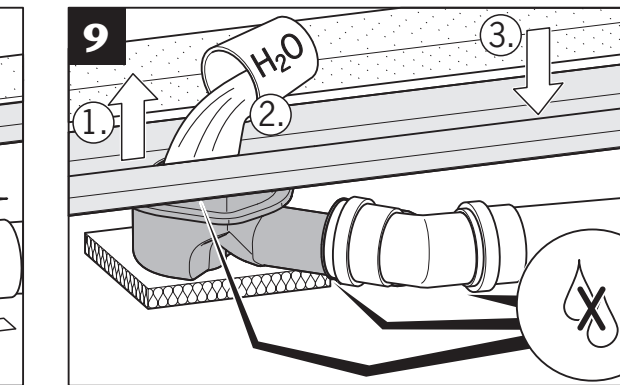

www.aco.com

2016-11-04

Type A

Type B

ACO ShowerDrain M

DE < 6 Monate FR < 6 mois HU < 6 hónapban NO < 6 måned
 EN < 6 months CZ < 6 měsíců PL < 6 miesięcy

HU Folyékony vízszigetelő NO Forbindelse forsegling
 PL Masa uszczelniajaca