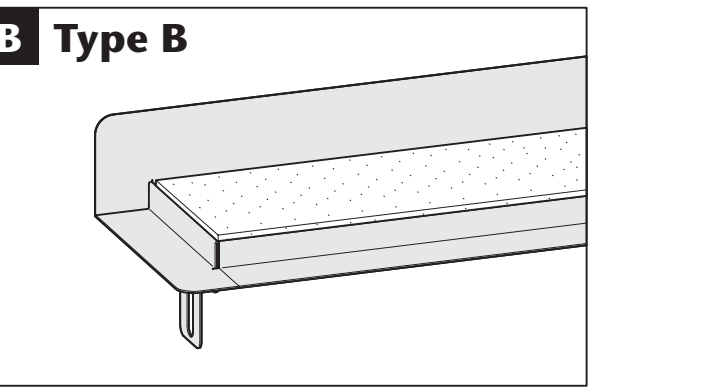

www.aco.com

2016-11-04

Type A

Type B

ACO ShowerDrain M

DE < 6 Monate FR < 6 mois HU < 6 hónapban NO < 6 måned
 EN < 6 months CZ < 6 měsíců PL < 6 miesięcy

HU Folyékony vízszigetelő NO Forbindelse forsegling
 PL Masa uszczelniajaca