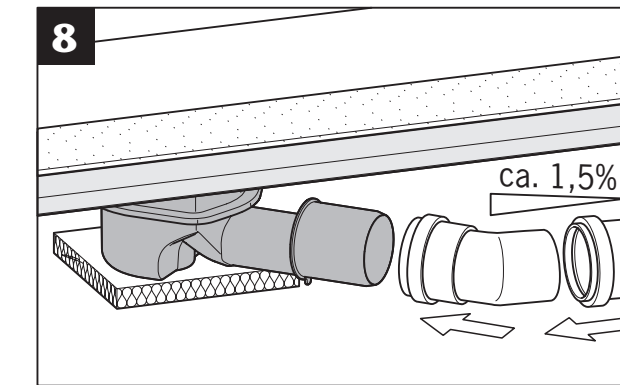

www.aco.com

2016-11-04

Type A

Type B

ACO ShowerDrain M

DE < 6 Monate FR < 6 mois HU < 6 hónapban NO < 6 måned
 EN < 6 months CZ < 6 měsíců PL < 6 miesięcy

HU Folyékony vízszigetelő NO Forbindelse forsegling
 PL Masa uszczelniajaca