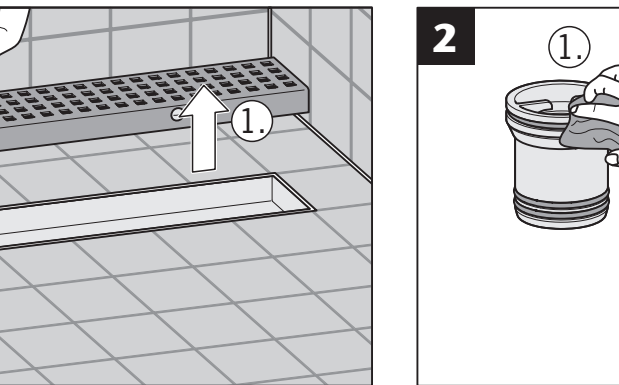

www.aco.com

2016-11-04

Type A

Type B

ACO ShowerDrain M

DE < 6 Monate FR < 6 mois HU < 6 hónapban NO < 6 måned
 EN < 6 months CZ < 6 měsíců PL < 6 miesięcy

HU Folyékony vízszigetelő NO Forbindelse forsegling
 PL Masa uszczelniajaca