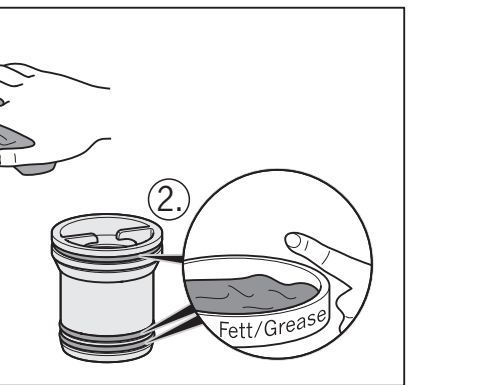

www.aco.com

2016-11-04

Type A

Type B

ACO ShowerDrain M

DE < 6 Monate FR < 6 mois HU < 6 hónapban NO < 6 måned
 EN < 6 months CZ < 6 měsíců PL < 6 miesięcy

HU Folyékony vízszigetelő NO Forbindelse forsegling
 PL Masa uszczelniajaca