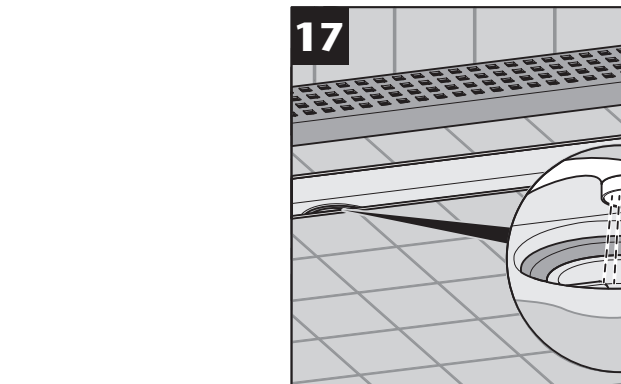

www.aco.com

2016-11-04

Type A

Type B

ACO ShowerDrain M

DE < 6 Monate FR < 6 mois HU < 6 hónapban NO < 6 måned
 EN < 6 months CZ < 6 měsíců PL < 6 miesięcy

HU Folyékony vízszigetelő NO Forbindelse forsegling
 PL Masa uszczelniajaca