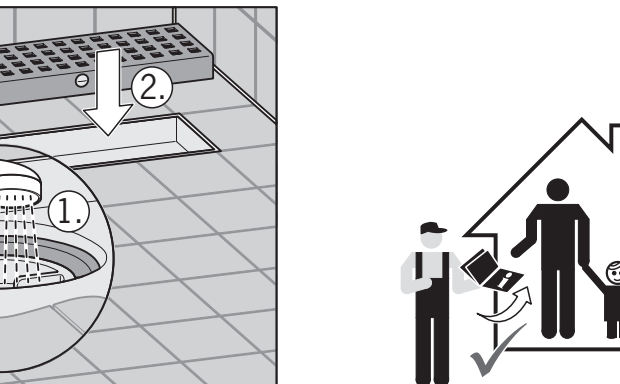

www.aco.com

2016-11-04

Type A

Type B

ACO ShowerDrain M

DE < 6 Monate FR < 6 mois HU < 6 hónapban NO < 6 måned
 EN < 6 months CZ < 6 měsíců PL < 6 miesięcy

HU Folyékony vízszigetelő NO Forbindelse forsegling
 PL Masa uszczelniajaca