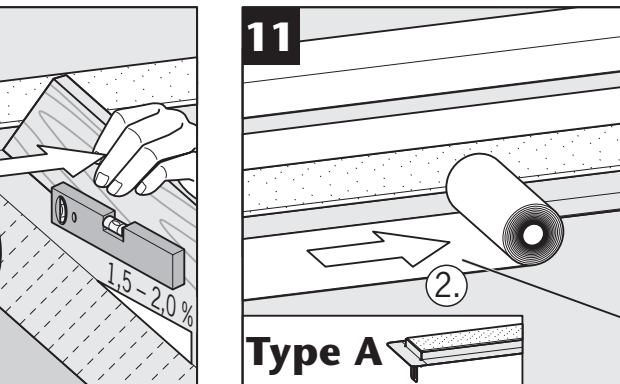

www.aco.com

2016-11-04

Type A

Type B

ACO ShowerDrain M

DE < 6 Monate FR < 6 mois HU < 6 hónapban NO < 6 måned
 EN < 6 months CZ < 6 měsíců PL < 6 miesięcy

HU Folyékony vízszigetelő NO Forbindelse forsegling
 PL Masa uszczelniajaca