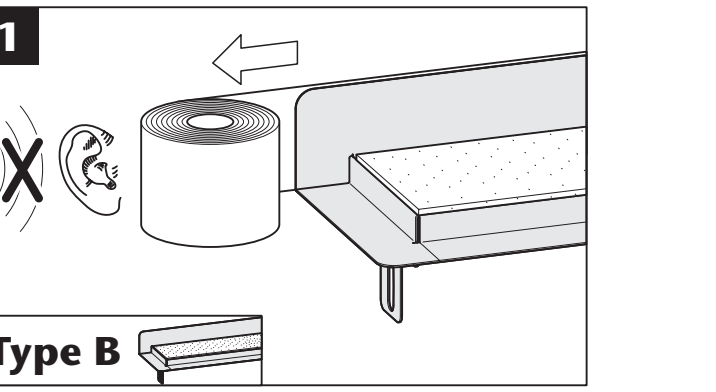

www.aco.com

2016-11-04

Type A

Type B

ACO ShowerDrain M

DE < 6 Monate FR < 6 mois HU < 6 hónapban NO < 6 måned
 EN < 6 months CZ < 6 měsíců PL < 6 miesięcy

HU Folyékony vízszigetelő NO Forbindelse forsegling
 PL Masa uszczelniajaca