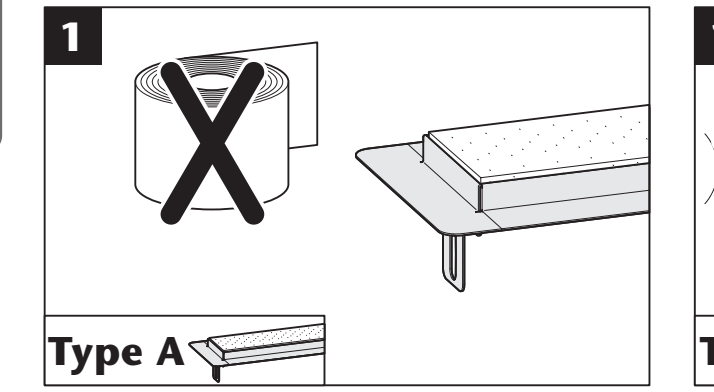

www.aco.com

2016-11-04

Type A

Type B

ACO ShowerDrain M

DE < 6 Monate FR < 6 mois HU < 6 hónapban NO < 6 måned
 EN < 6 months CZ < 6 měsíců PL < 6 miesięcy

HU Folyékony vízszigetelő NO Forbindelse forsegling
 PL Masa uszczelniajaca