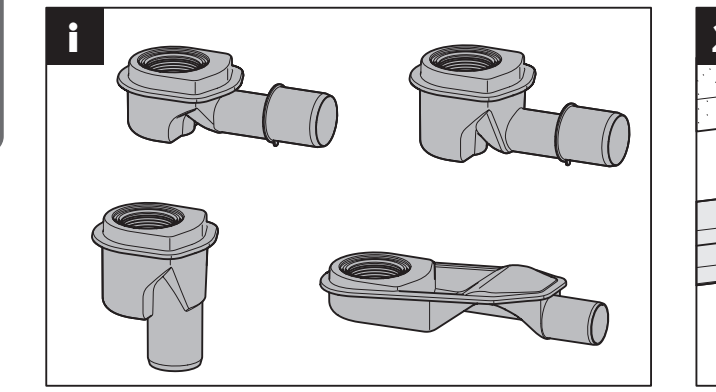

www.aco.com

2016-11-04

Type A

Type B

ACO ShowerDrain M

DE < 6 Monate FR < 6 mois HU < 6 hónapban NO < 6 måned
 EN < 6 months CZ < 6 měsíců PL < 6 miesięcy

HU Folyékony vízszigetelő NO Forbindelse forsegling
 PL Masa uszczelniajaca