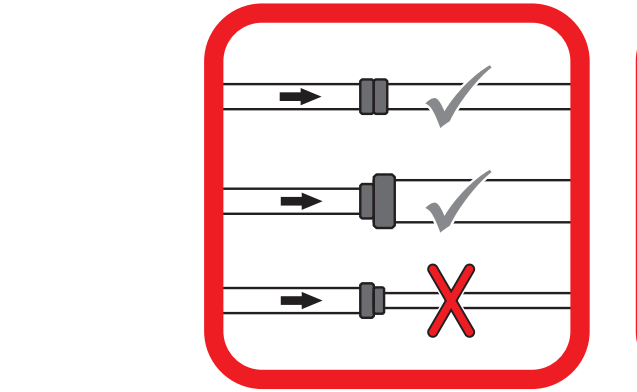

www.aco.com

2016-11-04

Type A

Type B

ACO ShowerDrain M

DE < 6 Monate FR < 6 mois HU < 6 hónapban NO < 6 måned
 EN < 6 months CZ < 6 měsíců PL < 6 miesięcy

HU Folyékony vízszigetelő NO Forbindelse forsegling
 PL Masa uszczelniajaca