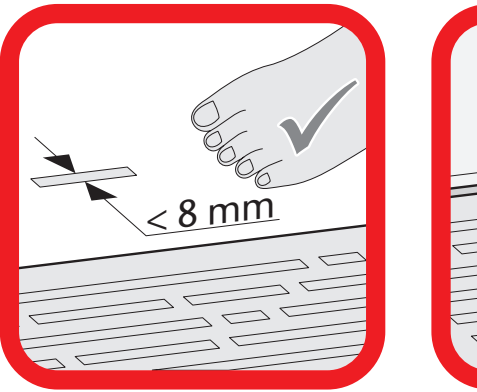

www.aco.com

2016-11-04

Type A

Type B

ACO ShowerDrain M

DE < 6 Monate FR < 6 mois HU < 6 hónapban NO < 6 måned
 EN < 6 months CZ < 6 měsíců PL < 6 miesięcy

HU Folyékony vízszigetelő NO Forbindelse forsegling
 PL Masa uszczelniajaca

Type B

Type A