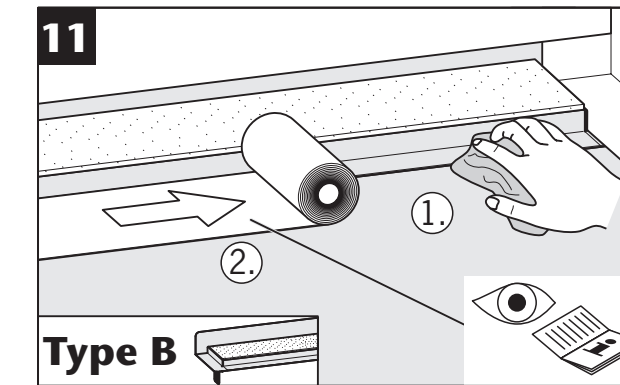

www.aco.com

2016-11-04

Type A

Type B

ACO ShowerDrain M

DE < 6 Monate FR < 6 mois HU < 6 hónapban NO < 6 måned
 EN < 6 months CZ < 6 měsíců PL < 6 miesięcy

HU Folyékony vízszigetelő NO Forbindelse forsegling
 PL Masa uszczelniajaca