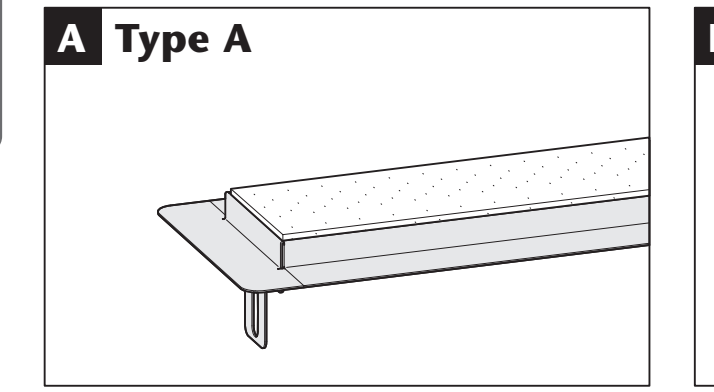

www.aco.com

2016-11-04

Type A

Type B

ACO ShowerDrain M

DE < 6 Monate FR < 6 mois HU < 6 hónapban NO < 6 måned
 EN < 6 months CZ < 6 měsíců PL < 6 miesięcy

HU Folyékony vízszigetelő NO Forbindelse forsegling
 PL Masa uszczelniajaca