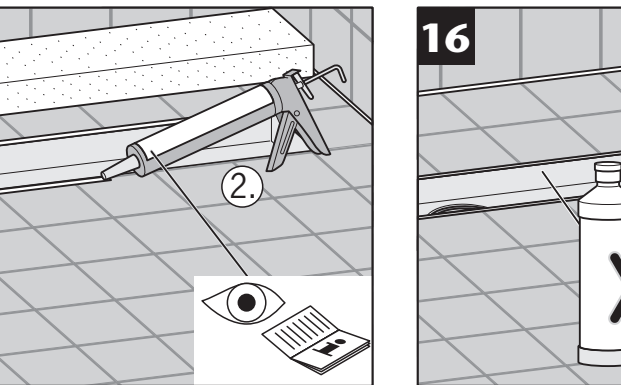

www.aco.com

2016-11-04

Type A

Type B

ACO ShowerDrain M

DE < 6 Monate FR < 6 mois HU < 6 hónapban NO < 6 måned
 EN < 6 months CZ < 6 měsíců PL < 6 miesięcy

HU Folyékony vízszigetelő NO Forbindelse forsegling
 PL Masa uszczelniajaca