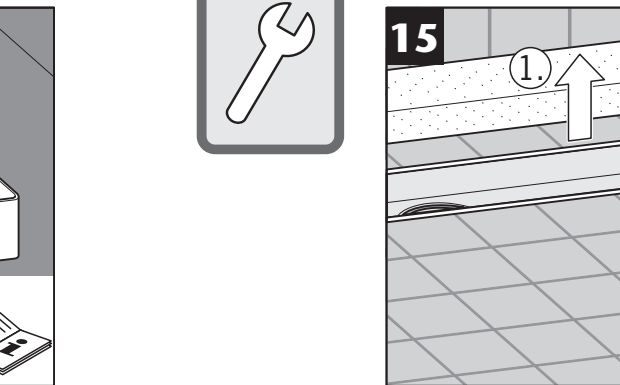

www.aco.com

2016-11-04

Type A

Type B

ACO ShowerDrain M

DE < 6 Monate FR < 6 mois HU < 6 hónapban NO < 6 måned
 EN < 6 months CZ < 6 měsíců PL < 6 miesięcy

HU Folyékony vízszigetelő NO Forbindelse forsegling
 PL Masa uszczelniajaca