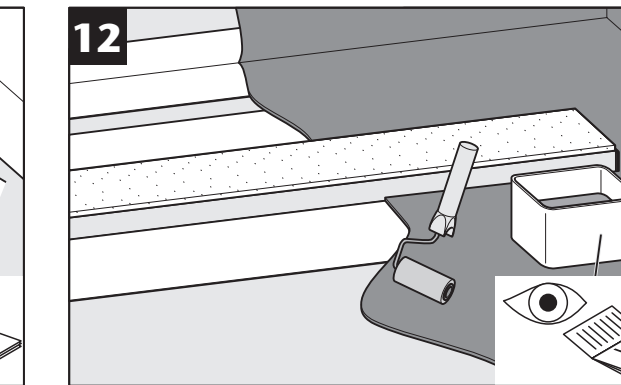

www.aco.com

2016-11-04

Type A

Type B

ACO ShowerDrain M

DE < 6 Monate FR < 6 mois HU < 6 hónapban NO < 6 måned
 EN < 6 months CZ < 6 měsíců PL < 6 miesięcy

HU Folyékony vízszigetelő NO Forbindelse forsegling
 PL Masa uszczelniajaca