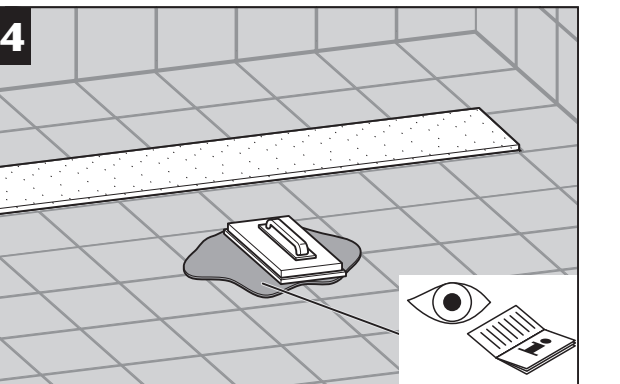

www.aco.com

2016-11-04

Type A

Type B

ACO ShowerDrain M

DE < 6 Monate FR < 6 mois HU < 6 hónapban NO < 6 måned
 EN < 6 months CZ < 6 měsíců PL < 6 miesięcy

HU Folyékony vízszigetelő NO Forbindelse forsegling
 PL Masa uszczelniajaca