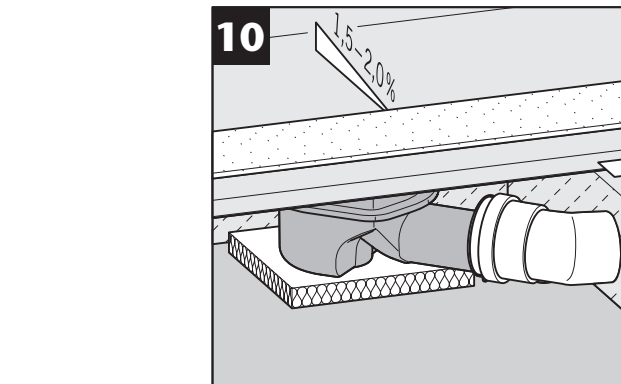

www.aco.com

2016-11-04

Type A

Type B

ACO ShowerDrain M

DE < 6 Monate FR < 6 mois HU < 6 hónapban NO < 6 måned
 EN < 6 months CZ < 6 měsíců PL < 6 miesięcy

HU Folyékony vízszigetelő NO Forbindelse forsegling
 PL Masa uszczelniajaca