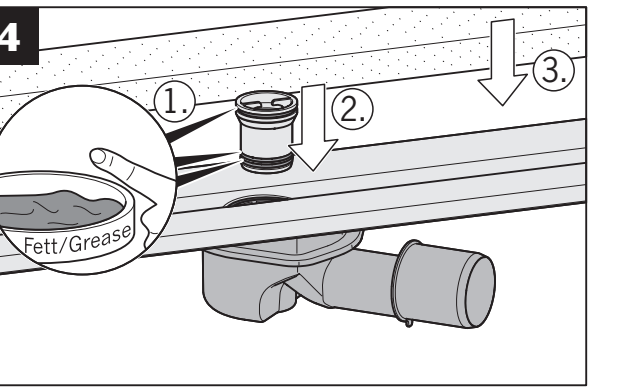

www.aco.com

2016-11-04

Type A

Type B

ACO ShowerDrain M

DE < 6 Monate FR < 6 mois HU < 6 hónapban NO < 6 måned
 EN < 6 months CZ < 6 měsíců PL < 6 miesięcy

HU Folyékony vízszigetelő NO Forbindelse forsegling
 PL Masa uszczelniajaca